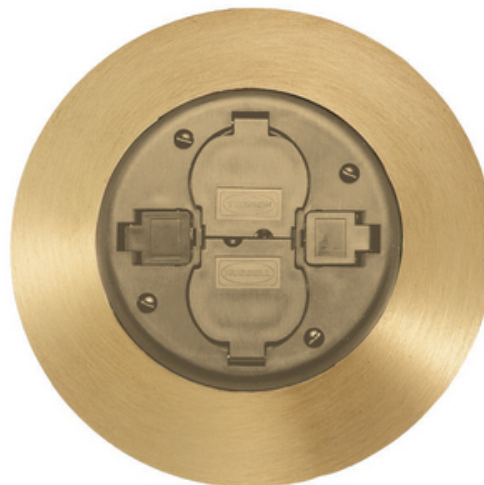

2x2 Flush Duplex Series, raccord de service, finition laiton

Par Hubbell Wiring Device-Kellems
No de catalogue [PT2X2SFBR5](#)

Série Duplex 2x2 encastrée à travers le feu, raccord de service.

Caractéristiques

- Raccord de service supérieur avec prise double 20A précâblée
- 2 prises Hubbell Xcelerator Cat 6 installées
- Couvercle non métallique avec bride en laiton brossé
- Raccord de service supérieur avec prise duplex 20 A précâblée
- 2 prises Hubbell Xcelerator Cat 6 installées
- couvercle non métallique avec bride en aluminium peint

Général

Application - A utiliser sur	Tapis
Numéro de catalogue	PT2X2SFBR5
Couleur	
Indicateur RoHS de l'UE	Non
Type de finition	Illégal
Type d'article	Composant de 3" résistant au feu et pouvant être traversé par une flamme
Les Knockouts	Couvertures à rabat duplex
Matériau - Matériel de montage	Matériel de montage inclus
Nombre de prises	(1) Prise double 20A précâblée ; (2) prises Cat 6 installées
Style	Raccords FRPT
CUP	783585531953