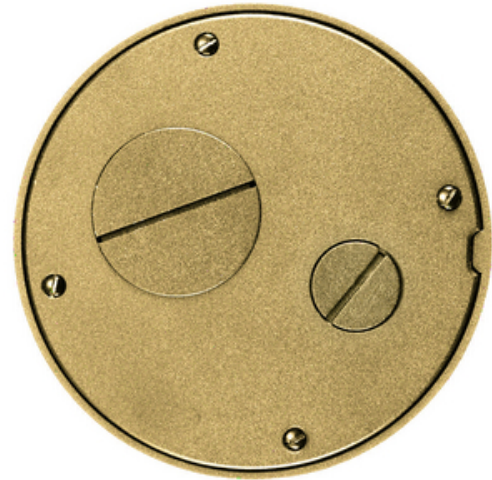

SystemOne, couvercle/bride d'alimentation pour meubles en carrelage, finition peinture poudre laiton

Par Hubbell Wiring Device-Kellems
No de catalogue [S1SPFFTBR5](#)

SystemOne Tile Furniture Feed Cover/Flange Powder Paint Finish.

Caractéristiques

- Powder Coat Painted Tile Furniture Feed Cover/Flange
- (1) 3/4" Threaded Hub for Power and (1) 2" Threaded Hub for Data
- Includes (1) 3/4" and (1) 2" Liquidtight Conduit Connectors
- Complies with ADA
- Couvercle/bride d'alimentation pour meubles pour tuile peinte en poudre
- (1) moyeu fileté 3/4" pour l'alimentation et (1) moyeu fileté 2" pour les données
- comprend (1) connecteurs de conduit étanches 3/4" et (1) 2"
- conforme à l'ADA

Général

Numéro de catalogue	S1SPFFTBR5
Couleur	
La construction	Fonte d'aluminium
Forme de la couverture	Rond
Type de couverture	Furniture Feed
Indicateur RoHS de l'UE	Contacter le fabricant
Type de finition	Illégal
Type d'article	Composant de traversée de 4" résistant au feu
Matériau	Aluminium
Matériau - Matériel de montage	Matériel de montage inclus
Méthode de montage	Jusqu'à l'encastrement dans le sol
Nombre de prises	(1) 3/4" & (1) 1 1/2" Hub fileté Multi-Service
Série	Affleurant - Série S1
Style	Brides de couverture
Type	
Type d'utilisation	Tile, Furniture Feed
Application typique	Tile, Furniture Feed
CUP	783585371825