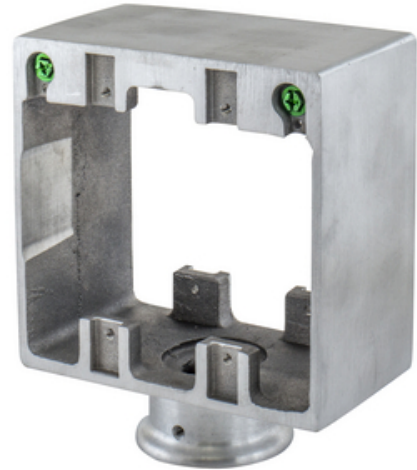

PIÉDESTAL, ALU, AVEC MISE À LA TERRE, 4 G, AVEC MOYEU 1

Par Hubbell Wiring Device-Kellems
No de catalogue [SA6688G](#)

PIÉDESTAL, ALU, AVEC MISE À LA TERRE, 4 G, AVEC MOYEU 1".

Caractéristiques

- Socles à service unique
- Chaque groupe comprend des vis de mise à la terre
- Moyeu fileté de 1 po
- Utilise les plaques murales standard à deux groupes en acier inoxydable
- La base comprend une vis de blocage anti-rotation.

Général

Application - A utiliser sur	Montage en surface
Numéro de catalogue	SA6688G
Couleur	
Matériaux de construction - Principaux	6688 Meunt
Indicateur RoHS de l'UE	Contacter le fabricant
Taille	4-Gang
Sous marque	Raccords de service au-dessus du sol
Type	Piédestal
CUP	783585546513