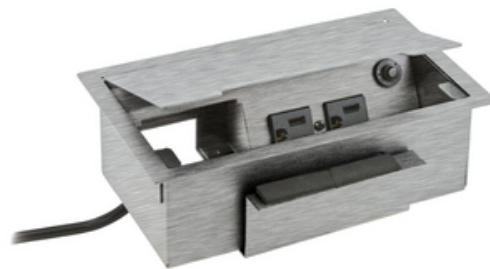

Systèmes de livraison, boîtes de plan de travail, encastrées, alimentation et données, acier inoxydable brossé

Par Hubbell Wiring Device-Kellems
No de catalogue [WSBB23UBSS](#)

Systèmes de livraison, boîtes de plan de travail, encastrées, alimentation et données, acier inoxydable brossé.

Général

Application - A utiliser sur	Encastré Encastré Service
Numéro de catalogue	WSBB23UBSS
Couleur	Inox
La construction	Fabriqué
Indicateur RoHS de l'UE	Non
Type d'article	Encastré Services dissimulés
Matériau - Matériel de montage	Support de meuble
Type	Boîtes
CUP	783585315171

Dimensions

Taille de l'affichage	Produit de taille standard
-----------------------	----------------------------

Chef d'orchestre

Entrée par câble	Câble pré-câblé
------------------	-----------------

Documentation