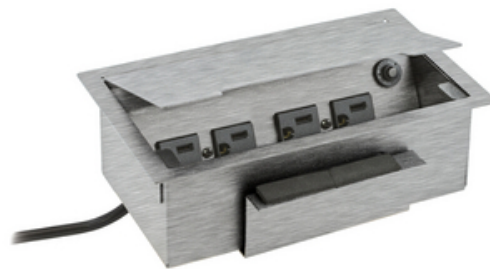

Delivery Systems, Coffrets de plan de travail, encastrés, 4) puissance, 1) iStation à 2 unités, acier inoxydable brossé

Par Hubbell Wiring Device-Kellems

No de catalogue [WSBB43UBSS](#)

Systèmes de livraison, boîtes de plan de travail, encastrées, 4) puissance, 1) iStation à 2 unités, acier inoxydable brossé.

Général

Application - A utiliser sur	Encastré Encastré Service
Numéro de catalogue	WSBB43UBSS
Couleur	Inox
La construction	Fabriqué
Indicateur RoHS de l'UE	Non
Type d'article	Encastré Services dissimulés
Matériau - Matériel de montage	Support de meuble
Type	Boîtes
CUP	783585190716