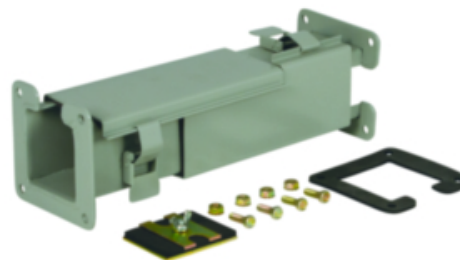

N1 Lay-In Clockwise 90 Degree Elbow 4X4 Carbon Steel - Gray

Par Wiegmann
No de catalogue [LJW904CW](#)

N1 Lay-In Clockwise 90 Degree Elbow 4X4 Carbon Steel - Gray.

*Image représentative

Général

Type d'accessoire	Coude
Numéro de catalogue	LJW904CW
Couleur	
Indicateur RoHS de l'UE	Non
Type de finition	Poudre de polyester
Type de montage	Coude à 90 degrés
Les Knockouts	Non
Matériau	Acier au carbone
Type	Adaptation
CUP	786725328246

Dimensions

Profondeur réelle	8.75 in
Longueur réelle	8.75 in
Largeur réelle	8.75 in
Profondeur	9 en
Hauteur	12 en
Poids	7 lb
Largeur	9 en

Certifications et conformité

Liste certifiée	cULus
Nema Rating	1
Répertorié UL	Oui