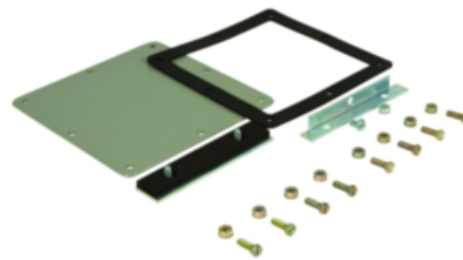

N1 Plaque de fermeture à poser 6X12 en acier au carbone - Gris

Par Wiegmann
No de catalogue [LJWE126](#)

N1 Plaque de fermeture à poser 6X12 en acier au carbone - Gris.

*Image représentative

Général

Type d'accessoire	Plaque de fermeture
Numéro de catalogue	LJWE126
Couleur	
Indicateur RoHS de l'UE	Non
Type de finition	Poudre de polyester
Les Knockouts	Non
Matériau	Acier au carbone
Type	Accessoire
CUP	786725329700

Dimensions

Profondeur réelle	14.5 in
Hauteur réelle	1.25 in
Longueur réelle	14.5 in
Largeur réelle	8.5 in
Dimensions	15 po x 9 po x 1 po
Hauteur	1 dans
Longueur	15 en
Poids	6 lb
Largeur	9 en

Certifications et conformité