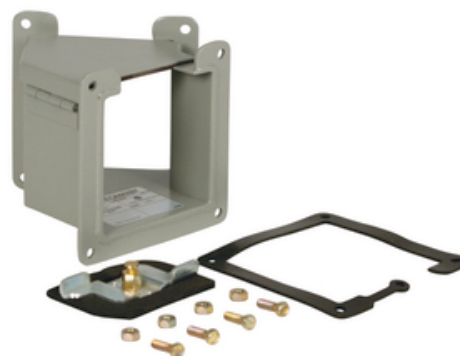

## N1 Lay-In 45 Degree Elbow Top 8X8 Carbon Steel - Gray

Par Wiegmann

No de catalogue [LJWL458A](#)

N1 Lay-In 45 Degree Elbow Top 8X8 Carbon Steel - Gray.

\*Image représentative

### Général

Type d'accessoire	Coude
Numéro de catalogue	LJWL458A
Couleur	
Indicateur RoHS de l'UE	Non
Type de finition	Poudre de polyester
Type de montage	Dessus à 45 degrés
Les Knockouts	Non
Matériau	Acier au carbone
Type	Adaptation
CUP	786725329342

### Dimensions

Longueur réelle	15 en
Profondeur	15 en
Hauteur	9 en
Poids	9 lb
Largeur	15 en