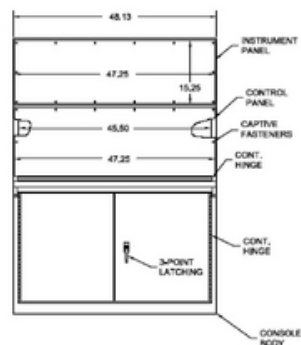

N12 Corps de console à double porte 50X48X23 Acier au carbone - Gris

Par Wiegmann

No de catalogue [WC1448BD](#)

N12 Corps de console à double porte 50X48X23 Acier au carbone - Gris.

*Image représentative

Général

Número de catalogue	WC1448BD
Couleur	
La construction	Coutures soudées en continu
Type de couverture	Par
Indicateur RoHS de l'UE	Oui
Type de finition	Poudre de polyester
Type de lattes	Poignée de verrouillage en 3 points
Matériau	Acier au carbone
Nombre de portes (fixes)	2
Série	WC14
Type	Corps de la console
CUP	786725444304

Dimensions

Profondeur réelle	23.13 in
Hauteur réelle	50,13 pouces
Largeur réelle	48.13 in
Profondeur	23 en
Hauteur	50 en
Poids	290 lb
Largeur	48 en

Certifications et conformité

Liste certifiée	cULus
Nema Rating	12
Répertoire UL	Oui