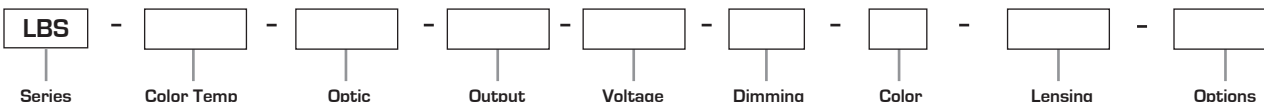

ORDERING EXAMPLE: LBS-27K-WA16-LO-ND-BL-N

SERIES

LBS	Mini Lunabay LED Low Bay
-----	--------------------------

COLOR TEMPERATURE

27K	2700° Kelvin - 80 CRI
3K	3000° Kelvin - 80 CRI
35K	3500° Kelvin - 80 CRI
4K	4200° Kelvin - 80 CRI
5K	5100° Kelvin - 80 CRI